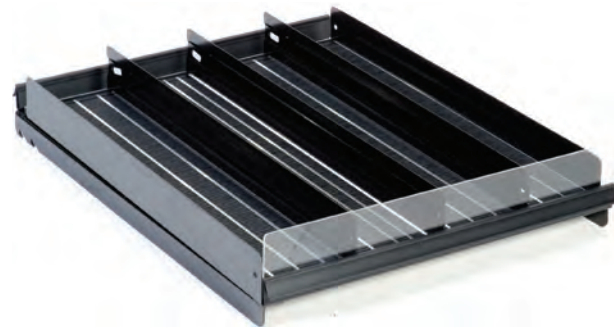

Versa™ Wine

El sistema de exhibición gravitatorio más versátil del mercado.

www.bofcorp.com

Versa™ Wine

LA SOLUCIÓN DE COMERCIALIZACIÓN MÁS VERSÁTIL DEL MERCADO

Versa™ Wine es el sistema de estanterías gravitatorias más avanzado del mercado. Su diseño versátil permite a los comerciantes exhibir una variedad de productos en un solo estante. Gracias a nuestra lámina deslizante y a los divisores ajustables patentados, los productos se mantienen siempre en posición frontal, lo que mejora su visibilidad y aumenta las ventas.

VersaWineSLIDE + VersaWineRoll

Presentación superior de productos

Los divisores se ajustan en incrementos de 1/8", optimizando la mezcla de productos y aumentando la exposición frontal.

Minimice el tiempo de limpieza

Los tapetes de rodillos o láminas deslizantes extraíbles permiten una limpieza fácil.

Ajuste vertical

Deslizadores de bajo perfil con ranuras ajustables en postes verticales de 1" optimizan el espacio entre niveles para adaptarse a una amplia gama de productos.

El posicionamiento frontal automático elimina la necesidad de reposición manual y reduce los costos laborales.

Especificaciones	
Poste vertical	Negro
Altura de poste vertical	54", 85", 91"
Profundidad de estante	24", 27", 36", 48"
Ancho de estante	24", 36", 48"
Color de estante	Negro
Lámina para estante	Deslizante
Color de lámina	Negro
Divisores de carril	3" de altura
Color de divisor de carril	Negro
Tope delantero para productos	Plexiglás de 3/2" con doblez de 60°
Tope lateral para productos	3" de altura
Color de tope lateral para prod.	Negro
Tope posterior para productos	Integrado en el estante
Moldura para etiquetas de precio	Negro